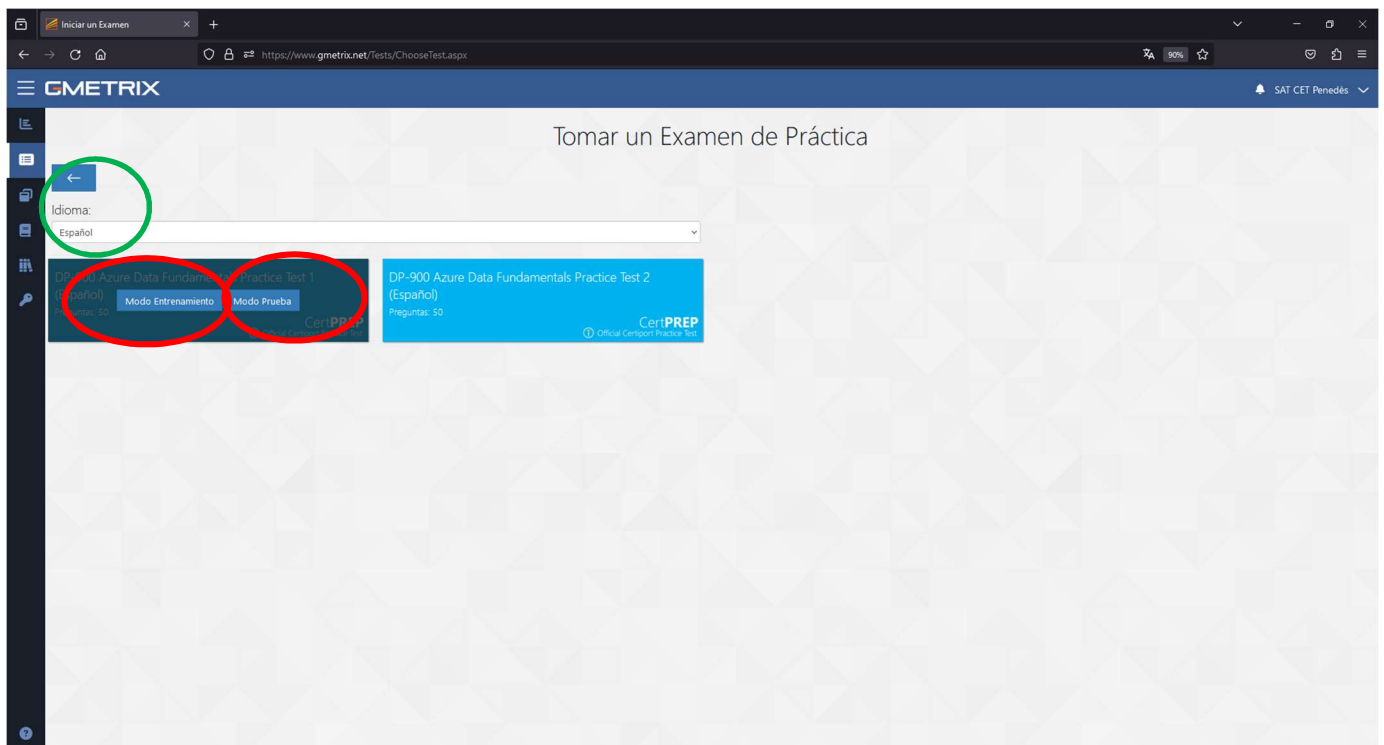

Guia GMETRIX per la certificació Microsoft Azure Data Fundamentals

La tria d'una pràctica errònia, implica l'enviament d'un nou codi d'activació amb un cost de 60€ no inclòs en el preu de compra de la certificació.

Un cop hem triat la certificació, veurem que apareixen dues opcions:

- **Modo entrenamiento:** D'aquesta manera el test no té límit de temps.
- **Modo prueba:** En aquest modus, el test te un compte enrere, com l'examen oficial (un cop finalitzat el temps, el simulacre d'examen es dona per acabat).