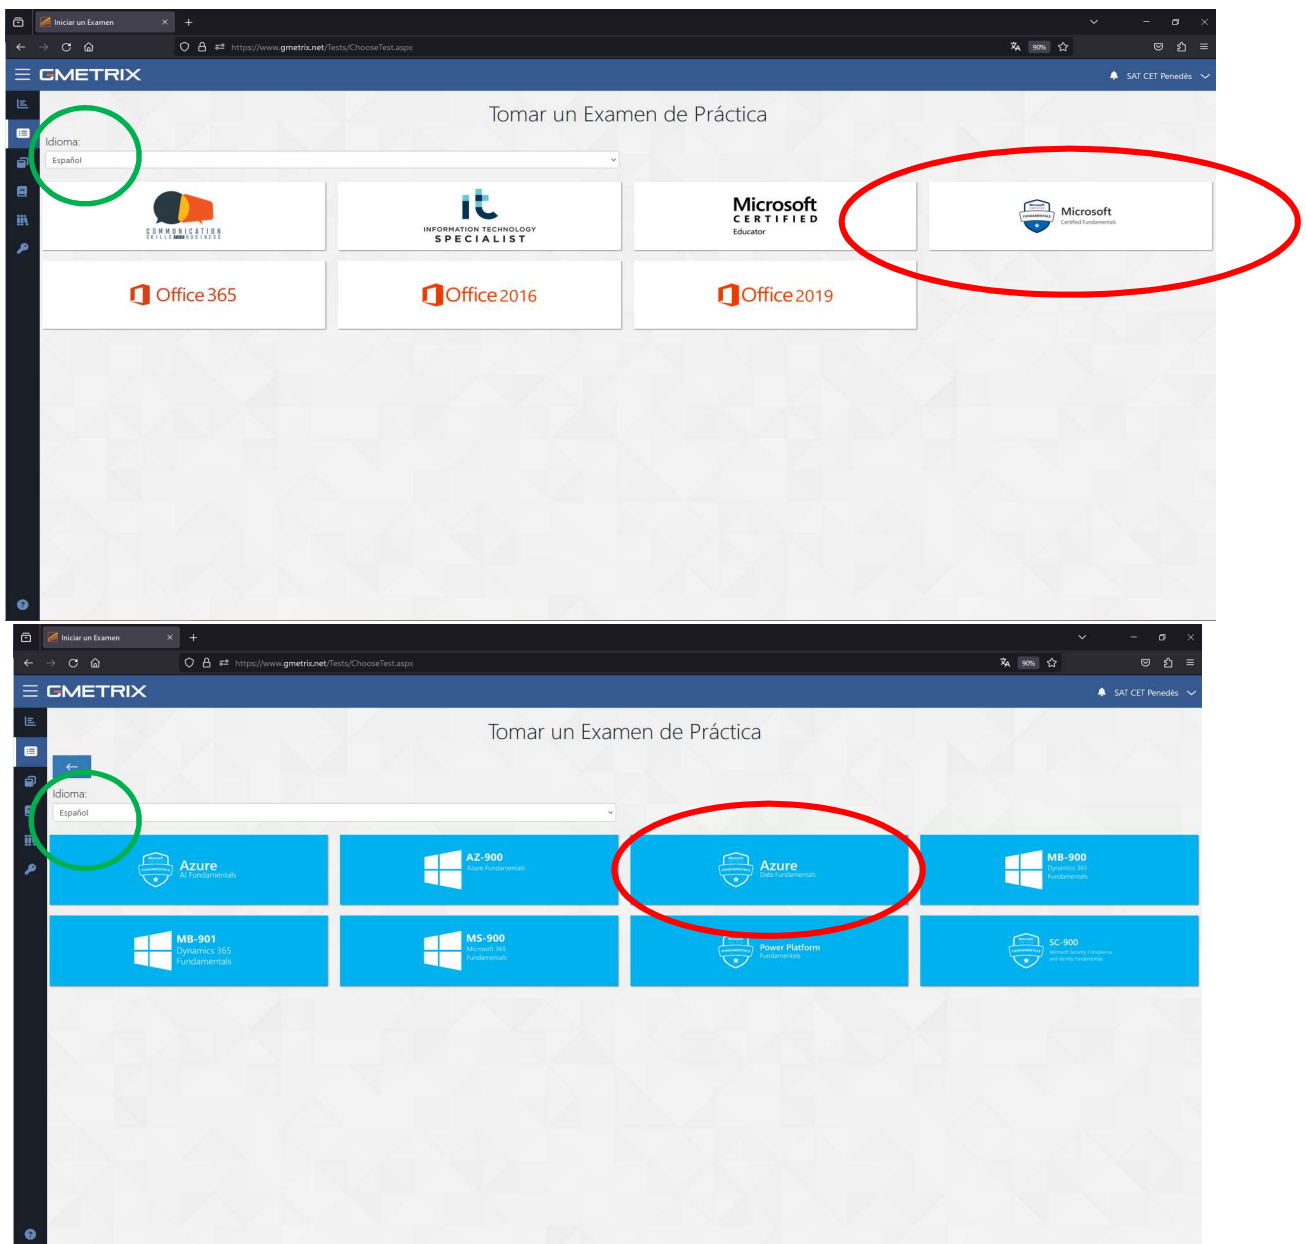

Guia GMETRIX per la certificació Microsoft Azure Data Fundamentals

Recordi:

Per la certificació **Microsoft Azure Data Fundamentals** per fer les practiques i l'examen, pot triar fer-ho amb idioma Anglès o Castellà.

Per tant:

Triï la certificació **Microsoft Certificated Fundamentals** i a continuació el mòdul **DP-900 Azure Data Fundamentals**